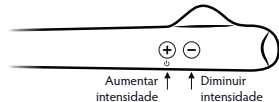

LIGAR / DESLIGAR

Para ligar ou desligar o Crescendo 2, pressione e segure o botão  (ao lado do ícone de energia) durante 2 segundos.

AUMENTAR / DIMINUIR INTENSIDADE

Pressione o botão  para aumentar a intensidade e pressione o botão  para a diminuir.

SELECIONAR A VIBRAÇÃO

Pressione os botões  e  para percorrer as vibrações no Crescendo 2.

USAR A APLICAÇÃO

1. Transfira a aplicação da Apple App Store ou da Google Play Store. Tenha em atenção que o Android precisa de permissão de localização para que a funcionalidade Bluetooth funcione. Trata-se de um requisito interno do Android e não é utilizado pela aplicação.
2. Ative o Bluetooth no seu telemóvel se aquele ainda não estiver ligado. Na aplicação, selecione "Crescendo 2" e, de seguida, "Toque para ligar".
3. Mantenha pressionado o botão  ao lado do ícone  durante 2 segundos.
4. O Crescendo 2 vibrará duas vezes, indicando que está pronto para estabelecer a ligação. A aplicação será então ligada ao Crescendo 2.