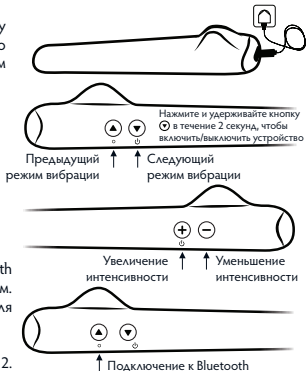

Чтобы зарядить Crescendo 2, подключите кабель Micro-USB к порту в нижней части устройства, а другой конец кабеля — к любому устройству с USB-разъемом или к компьютеру. Индикатор в нижней части Crescendo 2 мигнет желтым цветом. Это значит, что устройство начало заряжаться. Когда зарядка будет завершена, индикатор загорится зеленым цветом. Перед первым использованием заряжайте Crescendo 2 в течение 1 часа.

ВКЛЮЧЕНИЕ/ВЫКЛЮЧЕНИЕ

Чтобы включить или выключить Crescendo 2, нажмите и удерживайте кнопку (рядом с кнопкой питания) в течение 2 секунд.

УВЕЛИЧЕНИЕ/УМЕНЬШЕНИЕ ИНТЕНСИВНОСТИ

Для увеличения интенсивности нажмите кнопку , для уменьшения — кнопку .

ВЫБОР РЕЖИМА ВИБРАЦИИ

Переключать режимы вибрации на Crescendo 2 можно с помощью кнопок и .

МОБИЛЬНОЕ ПРИЛОЖЕНИЕ

1. Скачайте мобильное приложение из Apple App Store или Google Play Store. Примечание: на Android-устройствах для работы Bluetooth необходимо разрешить определение вашего местоположения. Это внутрисистемное условие Android, и приложение не связано с ним.
2. Если функция Bluetooth еще не включена на телефоне, включите ее. В приложении выберите Crescendo 2, а затем — «Нажмите для подключения» (Tap to Connect).
3. Нажмите и удерживайте кнопку рядом со значком в течение 2 секунд.
4. Crescendo 2 дважды завибрирует. Это означает, что прибор готов к подключению. После этого приложение будет подключено к Crescendo 2.