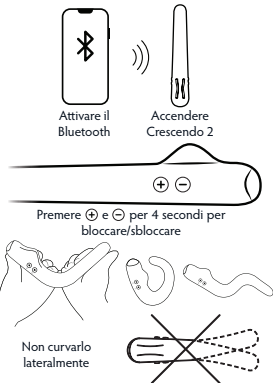

BLOCCARE/SBLOCCARE CRESCENDO 2

Hai una vibrazione che ti piace particolarmente? È possibile bloccare i pulsanti per assicurarsi di non cambiare accidentalmente le impostazioni. Basta tenere premuti contemporaneamente i pulsanti ⊕ e ⊖ per 4 secondi e Crescendo 2 verrà bloccato. La spia sul lato inferiore lampeggerà due volte al momento del blocco e poi di nuovo ogni 10 secondi. Per sbloccare, tenere premuti nuovamente i pulsanti ⊕ e ⊖ per 4 secondi e Crescendo 2 tornerà al normale funzionamento. In caso di dubbi sul blocco delle impostazioni di Crescendo 2, è sufficiente mettere in carica il dispositivo per farlo tornare automaticamente al funzionamento normale.

UTILIZZO DI CRESCENDO 2

Crescendo 2 è progettato appositamente per te. Basta piegare Crescendo 2 con le mani per dargli la forma più adatta al tuo corpo. Usalo per divertirti da solo/a o con il/la tuo/a partner. Scarica il bellissimo MysteryVibe Playbook su mysteryvibe.com/play per scoprire un sacco di modi divertenti per utilizzare Crescendo 2. Per evitare di danneggiare Crescendo 2, piegare ogni sezione una per una e assicurarsi di non curvarlo lateralmente.

PULIZIA E CURA

Pulire Crescendo 2 prima e dopo ogni uso, con acqua e sapone o un detergente specifico per sex toys. È possibile lavare Crescendo 2 con acqua corrente.