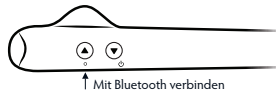

AUSWAHL IHRER VIBES

Die Tasten  und  drücken, um durch die Vibes auf Crescendo 2 zu blättern.

VERWENDEN DER APP

1. Die App bitte aus dem Apple App Store oder Google Play Store herunterladen. Bitte beachten Sie, dass Android eine Standort-Berechtigung für die Bluetooth-Funktion benötigt. Es handelt sich um eine interne Android-Anforderung und wird von unserer App nicht verwendet.
2. Bluetooth auf Ihrem Telefon aktivieren, falls dies noch nicht geschehen ist. In der App „Crescendo 2“ und dann „Zum Verbinden antippen“ wählen.
3. Halten Sie die Taste  neben dem Symbol  2 Sekunden lang gedrückt.
4. Crescendo 2 vibriert zweimal, wenn die Verbindung hergestellt werden kann. Die App wird dann mit Crescendo 2 verbunden.