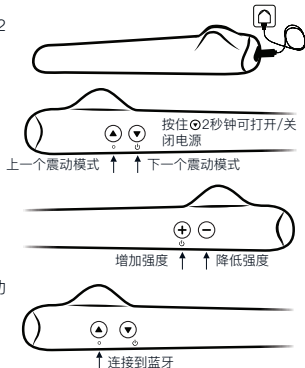

如何为CRESCENDO 2充电

如需为Crescendo 2充电，请将micro USB充电线连接到底部的端口，另一端连接到用于供电的USB插口或电脑。Crescendo 2底部的指示灯将闪烁黄色，表示正在充电。充电完成后，指示灯将变为绿色长亮。首次使用Crescendo 2前请充电1小时。

开机/关机

要开启或关闭Crescendo 2，请按住 按钮2秒钟（按钮位于电源图标旁边）。

增加/降低强度

按 按钮增加强度，按 按钮降低强度。

选择震动模式

按 和 按钮可循环切换Crescendo 2的震动模式。

使用应用

1. 请前往Apple App Store或Google Play商店下载应用。请注意，在安卓手机上，您需要授予位置权限才能正常使用蓝牙功能；此为安卓系统的要求，应用不会使用您的位置信息。
2. 如果手机蓝牙尚未打开，请在手机上启用。在应用中选择“Crescendo 2”，然后选择“点击以连接”。
3. 按住“o”图标旁边的“”按钮2秒钟。
4. Crescendo 2将震动两次，表示连接已准备就绪。然后，应用将与Crescendo 2连接。