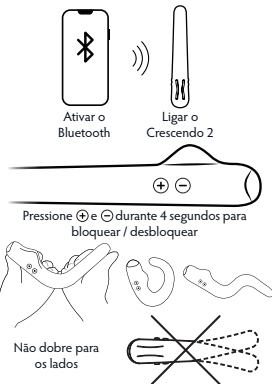

BLOQUEAR / DESBLOQUEAR O CRESCENDO 2

Há uma vibração que é mesmo do seu agrado? Pode garantir que não altera acidentalmente as definições ao bloquear os botões. Basta manter pressionados os botões **+** e **-** ao mesmo tempo durante 4 segundos e o Crescendo 2 ficará bloqueado. A luz na parte inferior piscará duas vezes após o bloqueio e, depois, piscará novamente a cada 10 segundos. Para desbloquear, mantenha pressionados os botões **+** e **-** novamente durante 4 segundos e o Crescendo 2 voltará ao funcionamento normal. Se não tiver a certeza se o Crescendo 2 está bloqueado, basta colocá-lo a carregar e este voltará automaticamente ao funcionamento normal.

USAR O CRESCENDO 2

O Crescendo 2 foi projetado para privilegiar os seus desejos. Basta dobrar o Crescendo 2 com as mãos para obter qualquer forma que o seu corpo deseje. Utilize-o para desfrutar do mesmo a sós ou com companhia. Transfira o belo Manual MysteryVibe em mysteryvibe.com/play para descobrir várias formas divertidas de desfrutar do Crescendo 2. Para evitar danificar o Crescendo 2, dobre cada secção uma a uma e certifique-se de que não dobra para os lados.

LAVAGEM E CUIDADOS

Limpe o Crescendo 2 antes e depois de cada utilização, com água e sabão ou com um produto de limpeza especializado para brinquedos. É seguro lavar Crescendo 2 em água corrente.