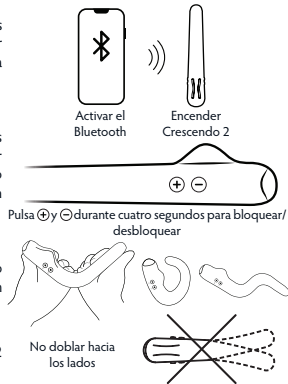

BLOQUEAR/DESBLOQUEAR CRESCENDO 2

¿Hay alguna vibración que te ha gustado más? Bloquea los botones para asegurarte de no cambiar la configuración por error. Solo tienes que mantener pulsados los botones $\oplus$ y $\ominus$ a la vez durante cuatro segundos para que Crescendo 2 se bloquee. La luz en la parte inferior parpadeará dos veces al bloquearse y luego otra vez cada diez segundos. Para desbloquearlo, mantén pulsados los botones $\oplus$ y $\ominus$ de nuevo durante cuatro segundos y Crescendo 2 volverá a su funcionamiento normal. Si no tienes claro que tu Crescendo 2 esté bloqueado, basta con ponerlo a cargar y, automáticamente, volverá a su funcionamiento normal.

USAR CRESCENDO 2

Crescendo 2 está diseñado especialmente para ti. Solo tienes que doblar Crescendo 2 con las manos para que adopte la forma que tu cuerpo desee. Utilízalo para jugar en solitario o con tu pareja. Descárgate el increíble MysteryVibe Playbook en mysteryvibe.com/play para descubrir infinitas formas diferentes con las que disfrutar de tu Crescendo 2. Para evitar dañar tu Crescendo 2, dobla cada sección una por una y asegúrate de no doblarlas hacia los lados.

LAVADO Y CUIDADO

Limpia Crescendo 2 antes y después de cada uso, ya sea con agua y jabón o con un limpiador de juguetes especializado. Puedes lavar Crescendo 2 con agua sin ningún problema.