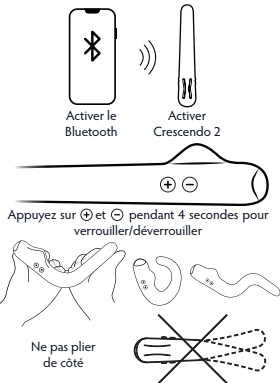

UTILISATION DE CRESCENDO 2

Crescendo 2 est conçu pour épouser vos formes. Il suffit de plier Crescendo 2 à l'aide de vos mains pour qu'il prenne la forme que votre corps désire. Utilisez-le pour jouer en solo ou avec votre partenaire. N'oubliez pas de télécharger le magnifique Playbook MysteryVibe sur mysteryvibe.com/play pour découvrir de nombreuses façons amusantes de profiter de votre Crescendo 2. Pour éviter d'endommager Crescendo 2, pliez chaque section une par une et veillez à ne pas le plier de côté.

LAVAGE ET ENTRETIEN

Nettoyez Crescendo 2 avant utilisation et après chaque utilisation, soit avec de l'eau et du savon, soit avec un nettoyant spécifique pour ce type de sex-toy. Laver Crescendo 2 dans l'eau courante est sans danger.