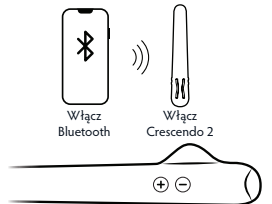

ZABLOKUJ / ODBLOKUJ CRESCENDO 2

Czy wszystko jest na miarę Twoich oczekiwań? Aby przypadkowo nie zmienić ustawienia, zablokuj przyciski. Aby zablokować Crescendo 2, wystarczy przez 4 sekundy nacisnąć i przytrzymać jednocześnie przyciski **+** i **-**. Po zablokowaniu lampka na dole urządzenia zamiga dwukrotnie, po czym będzie migać co 10 sekund. Aby odblokować Crescendo 2, należy ponownie przez 4 sekundy nacisnąć i przytrzymać przyciski **+** i **-**, a Crescendo 2 powróci do normalnej pracy. Jeśli nie masz pewności, czy Twój Crescendo 2 jest zablokowany, ustaw go w trybie ładowania, dzięki czemu automatycznie powróci do normalnego działania.

KORZYSTANIE Z CRESCENDO 2

Crescendo 2 zostało stworzone z myślą o Tobie. Możesz dowolnie wyginać urządzenie, dostosowując je do swoich potrzeb. Nadaje się do zabawy solo lub z partnerem. Pobierz inspirujący przewodnik MysteryVibe ze strony mysteryvibe.com/play i odkryj wiele kreatywnych sposobów na sprawianie sobie przyjemności za pomocą Crescendo 2. Aby nie uszkodzić urządzenia, wyginaj każdy segment po kolei i nie zginaj go na boki.

MYCIE I PIELĘGNACJA

Przed i po każdym użyciu urządzenia Crescendo 2 umyj je wodą z mydłem lub środkiem przeznaczonym do czyszczenia tego typu akcesoriów. Crescendo 2 można bezpiecznie myć pod bieżącą wodą.