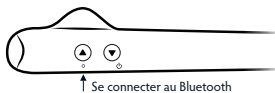

SÉLECTIONNER VOTRE VIBRATION

Appuyez sur les boutons ▲ et ▼ pour faire défiler les vibrations de Crescendo 2.

UTILISER L'APPLICATION

1. Téléchargez l'application à partir de l'App Store d'Apple ou du Google Play Store. Remarque : Android a besoin d'une autorisation de localisation pour que la fonctionnalité Bluetooth fonctionne. Il s'agit d'une étape interne à Android qui n'est pas exploitée par notre application.
2. Activez le Bluetooth sur votre téléphone s'il n'est pas déjà activé. Dans l'application, sélectionnez « Crescendo 2 », puis « Appuyez pour vous connecter ».
3. Appuyez sur le bouton ▲ à côté de l'icône ○ et maintenez-le enfoncé pendant 2 secondes.
4. Crescendo 2 vibrera deux fois lorsqu'il sera prêt à se connecter. L'application sera alors connectée à Crescendo 2.