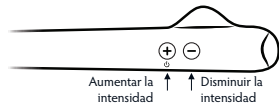

CÓMO CARGAR CRESCENDO 2

Para cargar Crescendo 2, conecta el cable micro USB al puerto situado en la parte inferior y el otro extremo del cable a cualquier enchufe USB u ordenador para usarlo como fuente de alimentación. La luz en la parte inferior de Crescendo 2 parpadeará en ámbar para indicar que se está cargando. Cuando se complete la carga, la luz se pondrá de color verde. Carga Crescendo 2 durante una hora antes del primer uso.

ENCENDER/APAGAR

Para encender o apagar Crescendo 2, mantén pulsado el botón , situado junto al icono de encendido, durante dos segundos.

AUMENTAR/DISMINUIR LA INTENSIDAD

Pulsa el botón  para aumentar la intensidad y el botón  para disminuirla.

SELECCIONA LA VIBRACIÓN QUE QUIERAS

Pulsa los botones  y  para ver los distintos programas de vibración de Crescendo 2.

UTILIZA LA APLICACIÓN

1. Descarga la aplicación en la Apple App Store o en Google Play Store. Ten en cuenta que Android necesita permiso de ubicación para poder utilizar la funcionalidad Bluetooth, este es un requisito interno de Android y no lo utiliza nuestra aplicación.
2. Activa el Bluetooth en tu teléfono móvil si no lo tienes encendido. En la aplicación, selecciona «Crescendo 2» y después «Pulsa para conectar».
3. Mantén pulsado el botón  junto al icono  durante dos segundos.
4. Crescendo 2 vibrará dos veces indicando que está listo para conectarse. La aplicación se conectará con Crescendo 2.