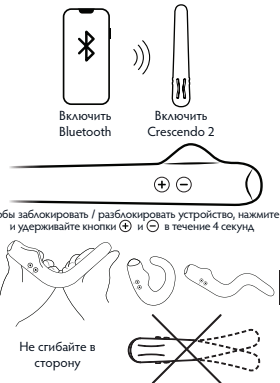

БЛОКИРОВКА/РАЗБЛОКИРОВКА CRESCENDO 2

Нашли любимый режим вибрации? Заблокируйте кнопки, чтобы случайно не изменить настройки. Для этого просто нажмите и удерживайте кнопки **+** и **-** одновременно в течение 4 секунд. Индикатор на нижней части прибора дважды мигнет при блокировке, а затем будет мигать каждые 10 секунд. Чтобы разблокировать Crescendo 2, снова нажмите и удерживайте кнопки **+** и **-** в течение 4 секунд. Если вы не знаете, заблокирован Crescendo 2 или нет, просто поставьте его на зарядку, и он автоматически вернется в обычный режим работы.

ИСПОЛЬЗОВАНИЕ CRESCENDO 2

Crescendo 2 создан специально для вас. Придать Crescendo 2 любую желаемую форму можно с помощью рук. Прибор можно использовать как самостоятельно, так и вместе с вашим партнером. Скачайте руководство MysteryVibe Playbook на сайте mysteryvibe.com/play и узнайте, как еще можно использовать Crescendo 2. Сгибайте каждую часть по очереди, чтобы не повредить Crescendo 2. Не сгибайте устройство в сторону.

ЧИСТКА И УХОД

До и после каждого использования промывайте Crescendo 2 водой с мылом или используйте специальное средство для очистки игрушек для взрослых. Проточная вода абсолютно безопасна для Crescendo 2.