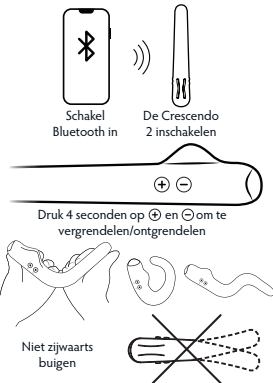

DE CRESCENDO 2 VERGRENDELEN/ONTGRENDELEN

Heeft u een vibe die u echt leuk vindt? U kunt ervoor zorgen dat u de instellingen niet per ongeluk wijzigt door de knoppen te vergrendelen. Houd de knoppen **+** en **-** tegelijkertijd 4 seconden ingedrukt en de Crescendo 2 wordt vergrendeld. Het lampje aan de onderkant knippert dubbel bij het vergrendelen en vervolgens elke 10 seconden. Om te ontgrendelen, houdt u de knoppen **+** en **-** opnieuw 4 seconden ingedrukt en gaat de Crescendo 2 weer normaal werken. Als u niet zeker weet of Crescendo 2 is vergrendeld, laad hem dan gewoon op en hij keert automatisch terug naar de normale werking.

DE CRESCENDO 2 GEBRUIKEN

De Crescendo 2 is helemaal voor u ontworpen. Buig de Crescendo 2 eenvoudig met uw handen om welke gewenste vorm dan ook te krijgen. Gebruik het voor solospel of met uw partner. Zorg ervoor dat u het prachtige MysteryVibe Playbook downloadt op mysteryvibe.com/play om tal van leuke manieren te ontdekken om van uw Crescendo 2 te genieten.

WASSEN EN VERZORGING

Maak Crescendo 2 voor en na elk gebruik schoon met water en zeep of een speciale speelgoedreiniger. Het is veilig om Crescendo 2 in stromend water te wassen.